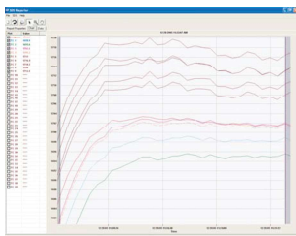

The screenshot shows a 'Survey Information' report page with various fields and a 'Survey Result: Pass' status. The report includes details about the survey date, time, and location.

The screenshot shows a 'Temperature Uniformity Report' page with a table of data and a 'Survey Information' section. The report includes details about the survey date, time, and location.

Super Systems
incorporated

7205 Edington Drive
Cincinnati, OH 45249
513.772.0060 phone
513.772.9466 fax

www.supersystems.com 800.666.4330