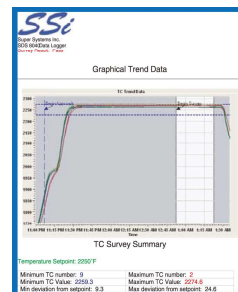

The screenshot shows a 'Survey Information' report page with various fields and a 'Survey Result: Pass' status. The report includes details about the survey date, time, and location.

The screenshot shows a 'Temperature Uniformity Report' page with a table of data and a 'Survey Information' section. The report includes details about the survey date, time, and location.

Super Systems
incorporated

7205 Edington Drive
Cincinnati, OH 45249
513.772.0060 phone
513.772.9466 fax

www.supersystems.com 800.666.4330