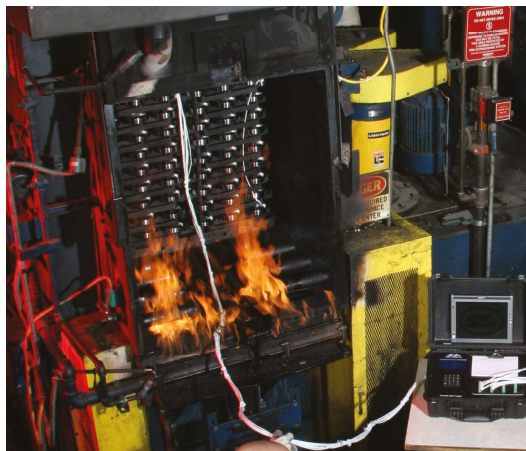

The screenshot shows a 'Survey Information' report page with various fields and a 'Survey Result: Pass' status. The report includes details about the survey date, time, and location.

The screenshot shows a 'Temperature Uniformity Report' page with a table of data and a 'Survey Information' section. The report includes details about the survey date, time, and location.

Super Systems
incorporated

7205 Edington Drive
Cincinnati, OH 45249
513.772.0060 phone
513.772.9466 fax

www.supersystems.com 800.666.4330